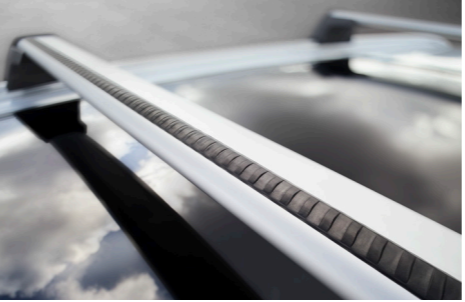

LOAD CARRIER
ราวบรรทุกสัมภาระ
15,500 บาท
(P/N 32351090)