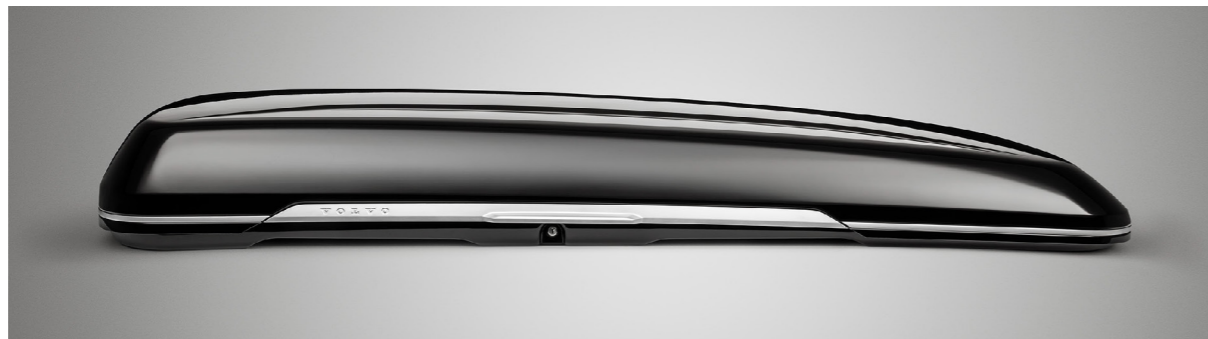

PACK & LOADS

ROOF BOX, DESIGNED
BY VOLVO CARS.
กล่องเก็บสัมภาระบนหลังคา
85,900 บาท
(P/N : 32296385)

BICYCLE HOLDER,
ROOF-MOUNTED
ชุดจับยึดจักรยาน
8,900 บาท
(P/N 31664408)