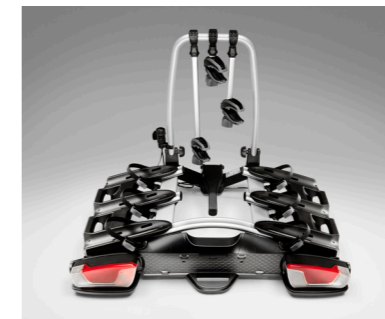

BICYCLE HOLDER,
ROOF-MOUNTED
ชุดจับยึดจักรยาน
8,900 บาท
(P/N 31664408)

FOLDING BICYCLE HOLDER
FOR TOWBAR, 2
BICYCLES - FIX4BIKE
น้ำหนักเบา และติดตั้งง่าย
ยึดกับตะขอลากจูง
สำหรับจักรยาน 2 คัน
48,500 บาท
(P/N: 32296829)

หมายเหตุ : ราคาไม่รวม Adapter สำหรับ
Connector IIU 7 Pin

LOAD CARRIER
ราวบรรทุกสัมภาระ
15,500 บาท
(P/N : 32296508)

FOLDABLE TOWBAR
ชุดลากจูง พับเก็บได้แบบกึ่งอัตโนมัติ
54,500 บาท
(AP01483)

BICYCLE HOLDER,
ROOF-MOUNTED
น้ำหนักเบา สามารถจับยึด
จักรยานได้ 3 คัน กับตะขอ
ลากจูงพร้อมฟังก์ชันปรับเอียงได้
39,500 บาท
(P/N 31454868)